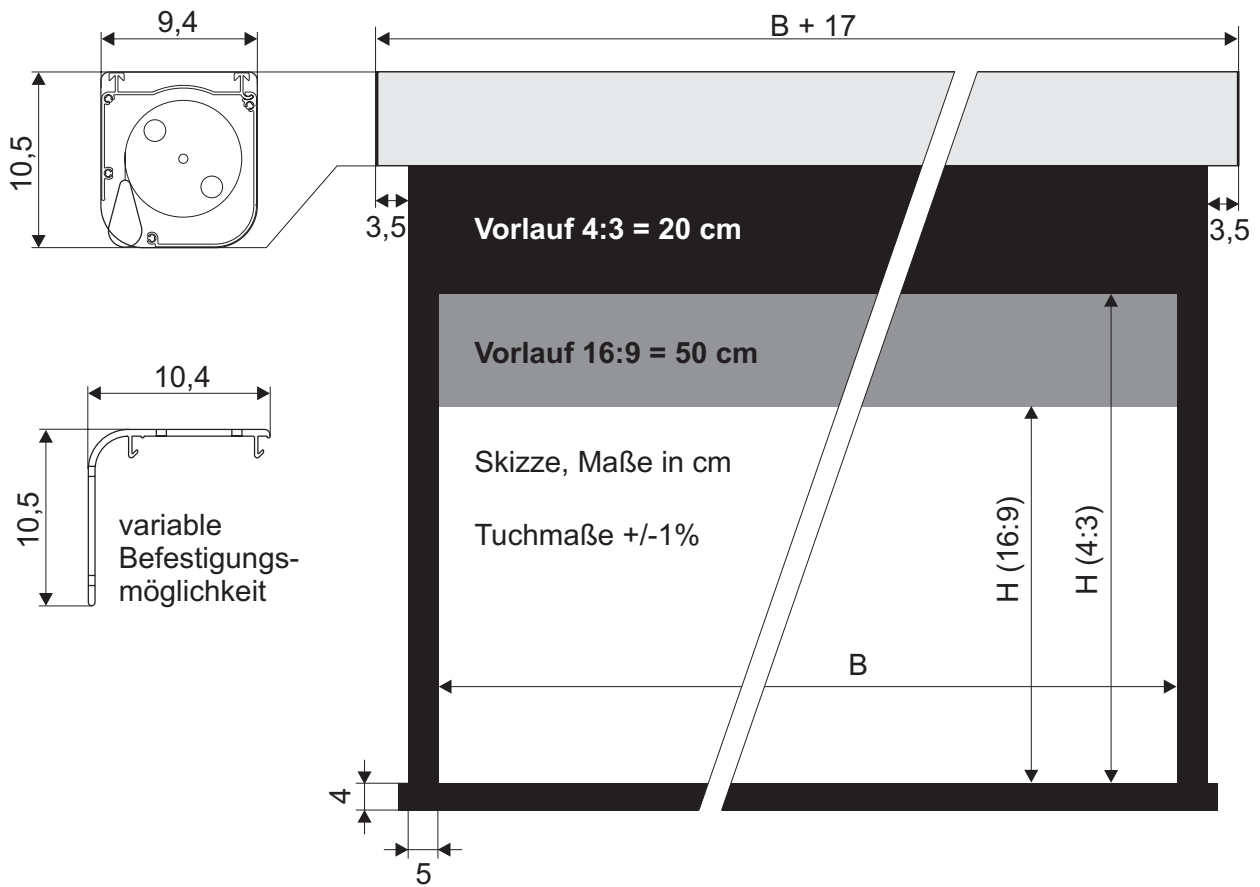

WS[®] S-NewSlim Cinema HomeCinema

4:3

16:9

BE

Heimkino-Motorleinwand mit kleinem Aluminiumgehäuse mit abgerundeten Ecken. Das PVC-Tuch besitzt oben einen schwarzen Vorlauf und einen schwarzen Rand.

**Motor mit Überhitzungsschutz.
Für Wand- und Deckenmontage geeignet.
Variable Befestigungspunkte.
Optional mit IR- oder Funk-Fernbedienung.**

Leinwandtuch	Gain-Faktor
Mattweiß	1,2

Diese Leinwand ist in folgenden Größen lieferbar.

4:3	150x112, 170x127, 190x142, 240x180 cm
16:9	150x84, 190x107, 240x135 cm

Technische Daten

Art.Nr.	Bezeichnung			
	WS-S-NewSlim Cinema 4:3 Format			
11528	WS-S-NewSlim Cinema	4:3	150x112 cm	BE
11530	WS-S-NewSlim Cinema	4:3	170x127 cm	BE
11532	WS-S-NewSlim Cinema	4:3	190x142 cm	BE
11535	WS-S-NewSlim Cinema	4:3	240x180 cm	BE
	WS-S-NewSlim Cinema 16:9 Format			
11529	WS-S-NewSlim Cinema	16:9	150x84 cm	BE
11531	WS-S-NewSlim Cinema	16:9	190x107 cm	BE
11533	WS-S-NewSlim Cinema	16:9	240x135 cm	BE