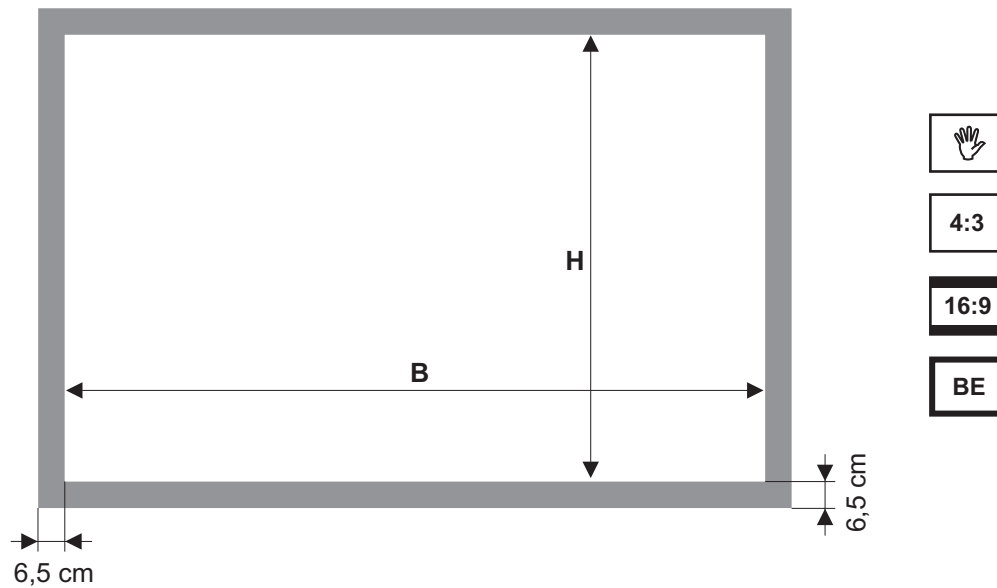

4:3

16:9

BE

Elegante, hochwertige Rahmenbildwand mit abgeschrägtem Aluminiumrahmen.

6,5 cm breiter Rahmen mit Kunststoffecken und schwarzer Samtbeschichtung zur Lichtabsorbierung und Vermeidung von Reflexionen, sowie einer abgeschrägten Innenseite, zur Vermeidung von Schatten im Bild.

Perfekte Planlage des Tuches, einfacher Zusammenbau und schnelle Wandmontage.

Leinwandtuch	Gain-Faktor
Mattweiß	1,2

Diese Leinwand ist in folgenden Größen lieferbar.

4:3	122x91 ... 250x190 ... 400x300 cm
16:10	140x87,5, 160x100, 180x101,25 cm
16:9	122x69 ... 250x140 ... 400x225 cm

Die Maße beziehen sich auf das sichtbare Bild.

Technische Daten

Art.Nr.	Bezeichnung	B x H	Tuch
11929	WS-S-SamtFrame 4:3	122x91 cm	mattweiß
11930	WS-S-SamtFrame 4:3	152x114 cm	mattweiß
11931	WS-S-SamtFrame 4:3	169x126 cm	mattweiß
11932	WS-S-SamtFrame 4:3	183x137 cm	mattweiß
11933	WS-S-SamtFrame 4:3	200x150 cm	mattweiß
11934	WS-S-SamtFrame 4:3	213x160 cm	mattweiß
11935	WS-S-SamtFrame 4:3	225x169 cm	mattweiß
11936	WS-S-SamtFrame 4:3	270x203 cm	mattweiß
11938	WS-S-SamtFrame 4:3	300x225 cm	mattweiß
11939	WS-S-SamtFrame 4:3	334x250 cm	mattweiß
11940	WS-S-SamtFrame 4:3	350x265 cm	mattweiß
11941	WS-S-SamtFrame 4:3	400x300 cm	mattweiß
14286	WS-S-SamtFrame 16:10	140x87,50 cm	mattweiß
14287	WS-S-SamtFrame 16:10	160x100 cm	mattweiß
14288	WS-S-SamtFrame 16:10	180x101,25 cm	mattweiß
10694	WS-S-SamtFrame 16:9	122x69 cm	mattweiß
10695	WS-S-SamtFrame 16:9	152x86 cm	mattweiß
10697	WS-S-SamtFrame 16:9	183x103 cm	mattweiß
10698	WS-S-SamtFrame 16:9	203x114 cm	mattweiß
10699	WS-S-SamtFrame 16:9	213x120 cm	mattweiß
10700	WS-S-SamtFrame 16:9	225x126 cm	mattweiß
10701	WS-S-SamtFrame 16:9	250x140 cm	mattweiß
10702	WS-S-SamtFrame 16:9	270x152 cm	mattweiß
10703	WS-S-SamtFrame 16:9	300x169 cm	mattweiß
10704	WS-S-SamtFrame 16:9	334x188 cm	mattweiß
10705	WS-S-SamtFrame 16:9	350x197 cm	mattweiß
10706	WS-S-SamtFrame 16:9	400x225 cm	mattweiß