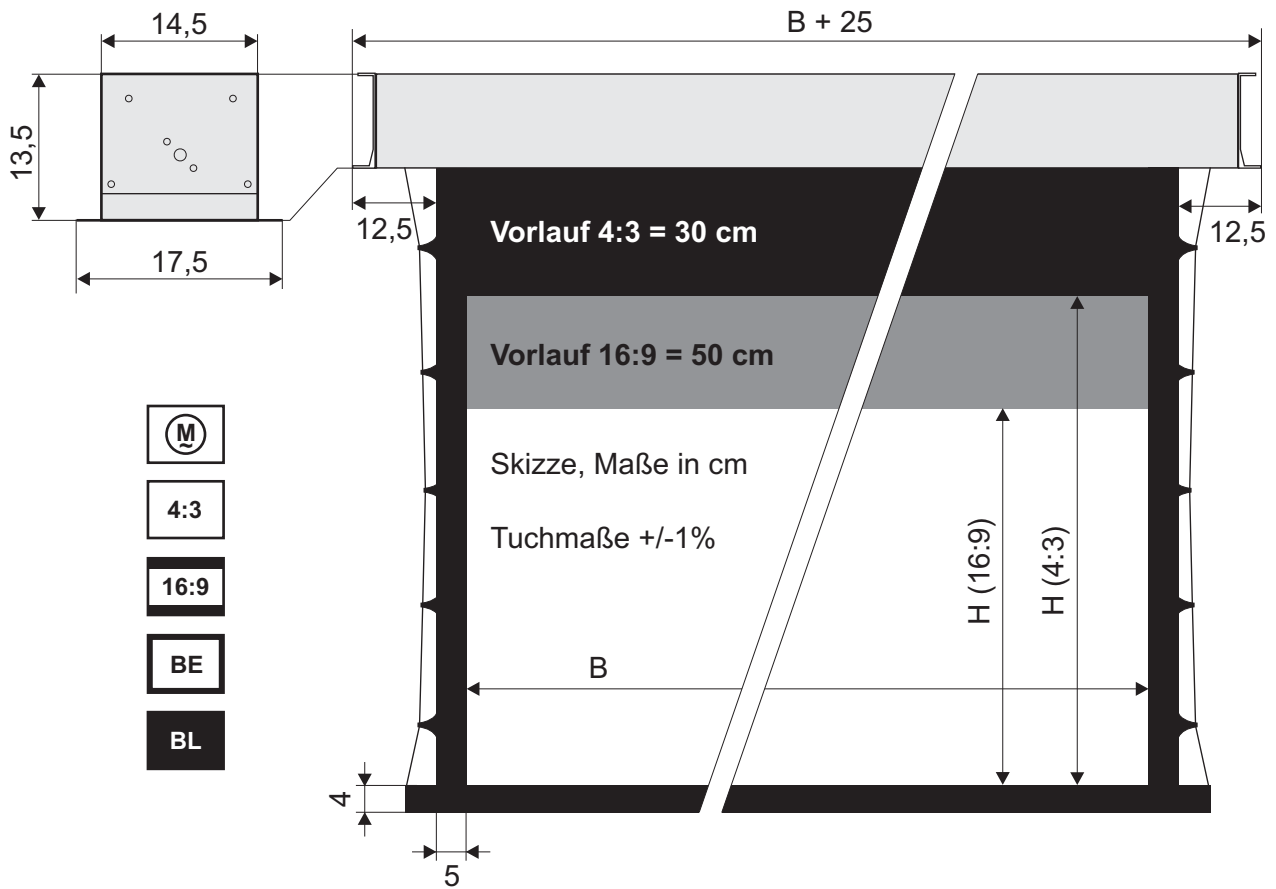

WS S-Deckeneinbau-GrandCinema HomeCinema

4:3

16:9

BE

BL

Neue 4:3 und 16:9 Deckeneinbau-Leinwand mit Seilspanntechnik für die Montage in abgehängten Decken oder anderen Gehäuseformen.

Exakte Planlage durch seitliche Spannseile. Variable Höhenanpassung (max. 100 cm) mittels Gewindestangen. Die minimale Deckeneinbautiefe liegt bei 14 cm.

Das Leinwandtuch "Home-Vision" hat einen 5 cm breiten schwarzen Rand, einen schwarzen Vorlauf und eine schwarze Rückseite. Die eingefahrene Leinwand verschwindet vollständig im Gehäuse.

Die Bedienung erfolgt mittels Schalter oder optionaler IR-, oder Funk-Fernbedienung.

Lieferung inklusive Montageset.

Neu: Auf Anfrage auch im 16:10 und 21:9 Format lieferbar.

Leinwandtuch	Gain-Faktor
Home Vision	1,2

Diese Leinwand ist in folgenden Größen lieferbar.

4:3	183x137, 203x152, 223.5x167.5, 244x183, 274x206, 305x229 cm
16:9	183x103, 203x114, 223.5x125.5, 244x137, 274x154, 305x172 cm

Die Maße beziehen sich auf das sichtbare Bild.

Technische Daten

Art.Nr.	Bezeichnung	Maße BxH	Tuch	Rand oben	Gewicht
12332	WS-S-DE-GrandCinema, 16:9	183x103 cm	Home-Vision	50 cm	16 kg
13245	WS-S-DE-GrandCinema, 16:9	203x114 cm	Home-Vision	50 cm	18 kg
13780	WS-S-DE-GrandCinema, 16:9	223.5x125.5 cm	Home-Vision	50 cm	21 kg
13781	WS-S-DE-GrandCinema, 16:9	244x137 cm	Home-Vision	50 cm	25 kg
13782	WS-S-DE-GrandCinema, 16:9	274x154 cm	Home-Vision	50 cm	27 kg
13782	WS-S-DE-GrandCinema, 16:9	305x172 cm	Home-Vision	50 cm	30 kg
13783	WS-S-DE-GrandCinema, 4:3	183x137 cm	Home-Vision	30 cm	16 kg
13784	WS-S-DE-GrandCinema, 4:3	203x152 cm	Home-Vision	30 cm	18 kg
13592	WS-S-DE-GrandCinema, 4:3	223.5x167.5 cm	Home-Vision	30 cm	21 kg
12970	WS-S-DE-GrandCinema, 4:3	244x183 cm	Home-Vision	30 cm	25 kg
13785	WS-S-DE-GrandCinema, 4:3	274x206 cm	Home-Vision	30 cm	28 kg
13785	WS-S-DE-GrandCinema, 4:3	305x229 cm	Home-Vision	30 cm	30 kg