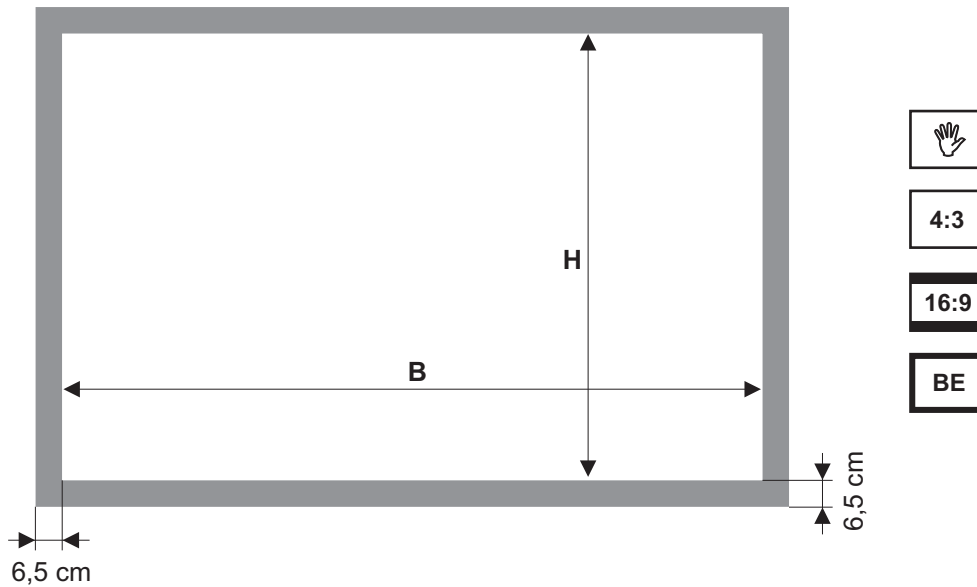

**Hochwertiges Leinwandtuch mit perfekter Planlage. Rahmenbreite 6,5 cm.**

**Einfacher Zusammenbau und schnelle Wandmontage.**

Leinwandtuch	Gain-Faktor
Diamond	1,4

**Diese Leinwand ist in folgenden Größen lieferbar.**

<b>4:3</b>	183x137 ... 250x190 ... 400x300 cm
<b>16:9</b>	183x107 ... 250x140 ... 400x225 cm

**Die Maße beziehen sich auf das sichtbare Bild.**

# Technische Daten

Art.Nr.	Bezeichnung	B x H	Tuch	Gewicht
13734	WS-S-CinemaFrame	16:9 183x107 cm	Diamond	12 kg
13741	WS-S-CinemaFrame	16:9 203x114 cm	Diamond	15 kg
13749	WS-S-CinemaFrame	16:9 225x126cm	Diamond	18 kg
13750	WS-S-CinemaFrame	16:9 250x140 cm	Diamond	21 kg
13751	WS-S-CinemaFrame	16:9 270x152 cm	Diamond	24 kg
13752	WS-S-CinemaFrame	16:9 300x169 cm	Diamond	27 kg
13753	WS-S-CinemaFrame	16:9 350x197 cm	Diamond	30 kg
13754	WS-S-CinemaFrame	16:9 400x225 cm	Diamond	35 kg
13755	WS-S-CinemaFrame	4:3 183x137 cm	Diamond	12 kg
13748	WS-S-CinemaFrame	4:3 203x152 cm	Diamond	15 kg
13742	WS-S-CinemaFrame	4:3 225x169cm	Diamond	18 kg
13743	WS-S-CinemaFrame	4:3 250x190 cm	Diamond	21 kg
13744	WS-S-CinemaFrame	4:3 270x203 cm	Diamond	24 kg
13745	WS-S-CinemaFrame	4:3 300x225 cm	Diamond	27 kg
13746	WS-S-CinemaFrame	4:3 350x265 cm	Diamond	30 kg
13747	WS-S-CinemaFrame	4:3 400x300 cm	Diamond	35 kg